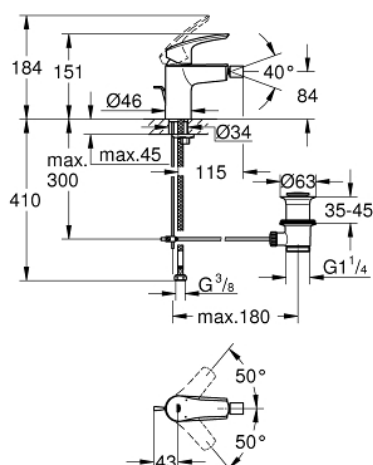

## 32 929 003 EUROSMART BATERIE BIDEU MONOCOMANDĂ 1/2" MĂRIMEA S

### DESCRIEREA PRODUSULUI

- instalare pe o singură gaură
- mâner din metal
- cartuș ceramic de 28 mm cu GROHE SilkMove
- limitator de debit reglabil
- cu limitator de temperatură
- suprafață cromată GROHE StarLight
- aerator GROHE EcoJoy cu debit 5.7 l/min
- GROHE Zero conducte de apă izolate - fără plumb și nichel
- GROHE FastFixation sistem de instalare rapida
- cu racord cu bilă
- set evacuare cu tijă
- racorduri flexibile de conectare la apă
- professional edition

### PIESE DE SCHIMB

- 1: lever (Order-nr. 48548000)
  - 2: capac (Order-nr. 46116000)
  - 3: Cartuș (Order-nr. 48518000)
  - 4: lift rod US (Order-nr. 65936000)
  - 5: ball-joint flow control (Order-nr. 48552000)
  - 6: Ansamblu de fixare a tijei nefiletate (Order-nr. 46645000)
  - 7: Set de scurgere 1 1/4" (Order-nr. 28910000)
  - 7.1: Fișa de conectare (Order-nr. 07182000)
  - 7.2: Tijă cu bilă (Order-nr. 07052000)
  - 8: Cheie pentru montare (Order-nr. 19017000)\*
  - 9: Tijă cu bilă (Order-nr. 07341000)\*
- \* Optional accessories