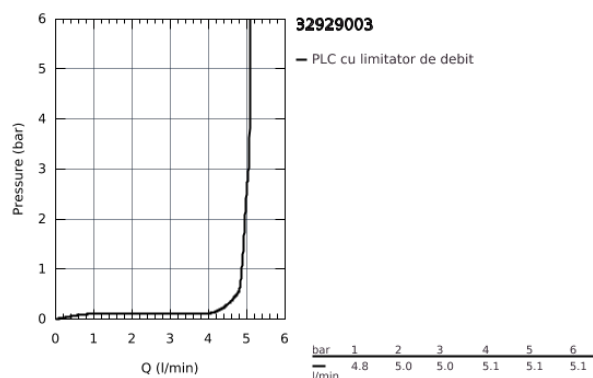

## 32 929 003 EUROSMART BATERIE BIDEU MONOCOMANDĂ 1/2" MĂRIMEA S

### DESCRIEREA PRODUSULUI

- instalare pe o singură gaură
- mâner din metal
- cartuș ceramic de 28 mm cu GROHE SilkMove
- limitator de debit reglabil
- cu limitator de temperatură
- suprafață cromată GROHE StarLight
- aerator GROHE EcoJoy cu debit 5.7 l/min
- GROHE Zero conducte de apă izolate - fără plumb și nichel
- GROHE FastFixation sistem de instalare rapida
- cu racord cu bilă
- set evacuare cu tijă
- racorduri flexibile de conectare la apă
- professional edition