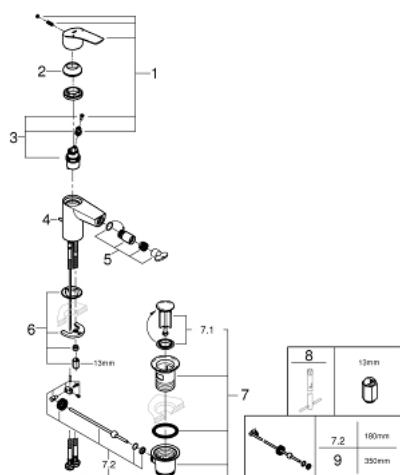

## 32 929 003 EUROSMART BATERIE BIDEU MONOCOMANDĂ 1/2" MĂRIMEA S

### DESCRIEREA PRODUSULUI

- instalare pe o singură gaură
- mâner din metal
- cartuș ceramic de 28 mm cu GROHE SilkMove
- limitator de debit reglabil
- cu limitator de temperatură
- suprafață cromată GROHE StarLight
- aerator GROHE EcoJoy cu debit 5.7 l/min
- GROHE Zero conducte de apă izolate - fără plumb și nichel
- GROHE FastFixation sistem de instalare rapida
- cu racord cu bilă
- set evacuare cu tijă
- racorduri flexibile de conectare la apă
- professional edition

### PIESE DE SCHIMB

- 1: lever (Order-nr. 48548000)
  - 2: capac (Order-nr. 46116000)
  - 3: Cartuș (Order-nr. 48518000)
  - 4: lift rod US (Order-nr. 65936000)
  - 5: ball-joint flow control (Order-nr. 48552000)
  - 6: Ansamblu de fixare a tijei nefiletate (Order-nr. 46645000)
  - 7: Set de scurgere 1 1/4" (Order-nr. 28910000)
  - 7.1: Fișa de conectare (Order-nr. 07182000)
  - 7.2: Tijă cu bilă (Order-nr. 07052000)
  - 8: Cheie pentru montare (Order-nr. 19017000)\*
  - 9: Tijă cu bilă (Order-nr. 07341000)\*
- \* Optional accessories